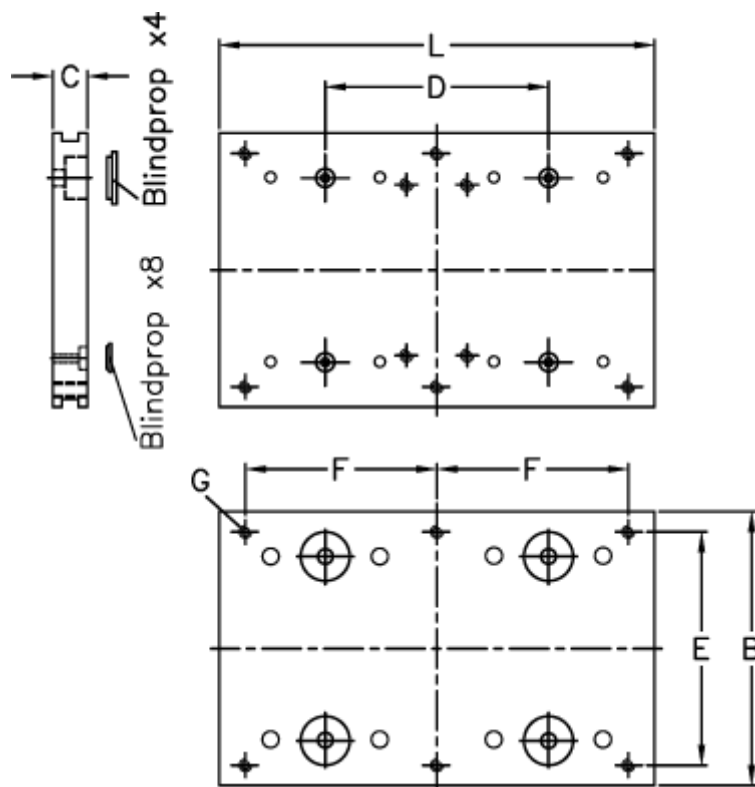

Varenummer: 057113120480

Beskrivelse: Hepco GV3 bærelade CP 120 54 L480

Mål

B	= 240
C	= 24.00
d	= 378
E	= 210
F	= 450
For leje	= 54
For skinne	= L/NL 120
Gevindhul G	= 4 x M10

L = 480